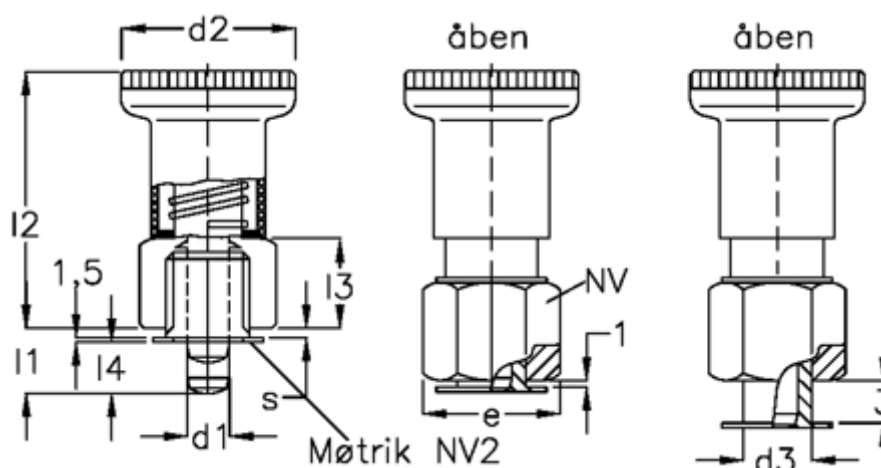

Varenummer: 20020392
 Beskrivelse: E+G
 Positioneringsbolt GN 607.2-6-8,5-ST

Mål

AL	= 400	l2	= 34
d1	= 6	l3	= 10
d2	= 25	l4	= 6.0
d3	= 10	NV 1	= 17
e	= 19.5	NV 2	= 14
Fjedertryk N bund	= 22	s	= 1-5
Fjedertryk N top	= 8.5		
l1	= 8.5		